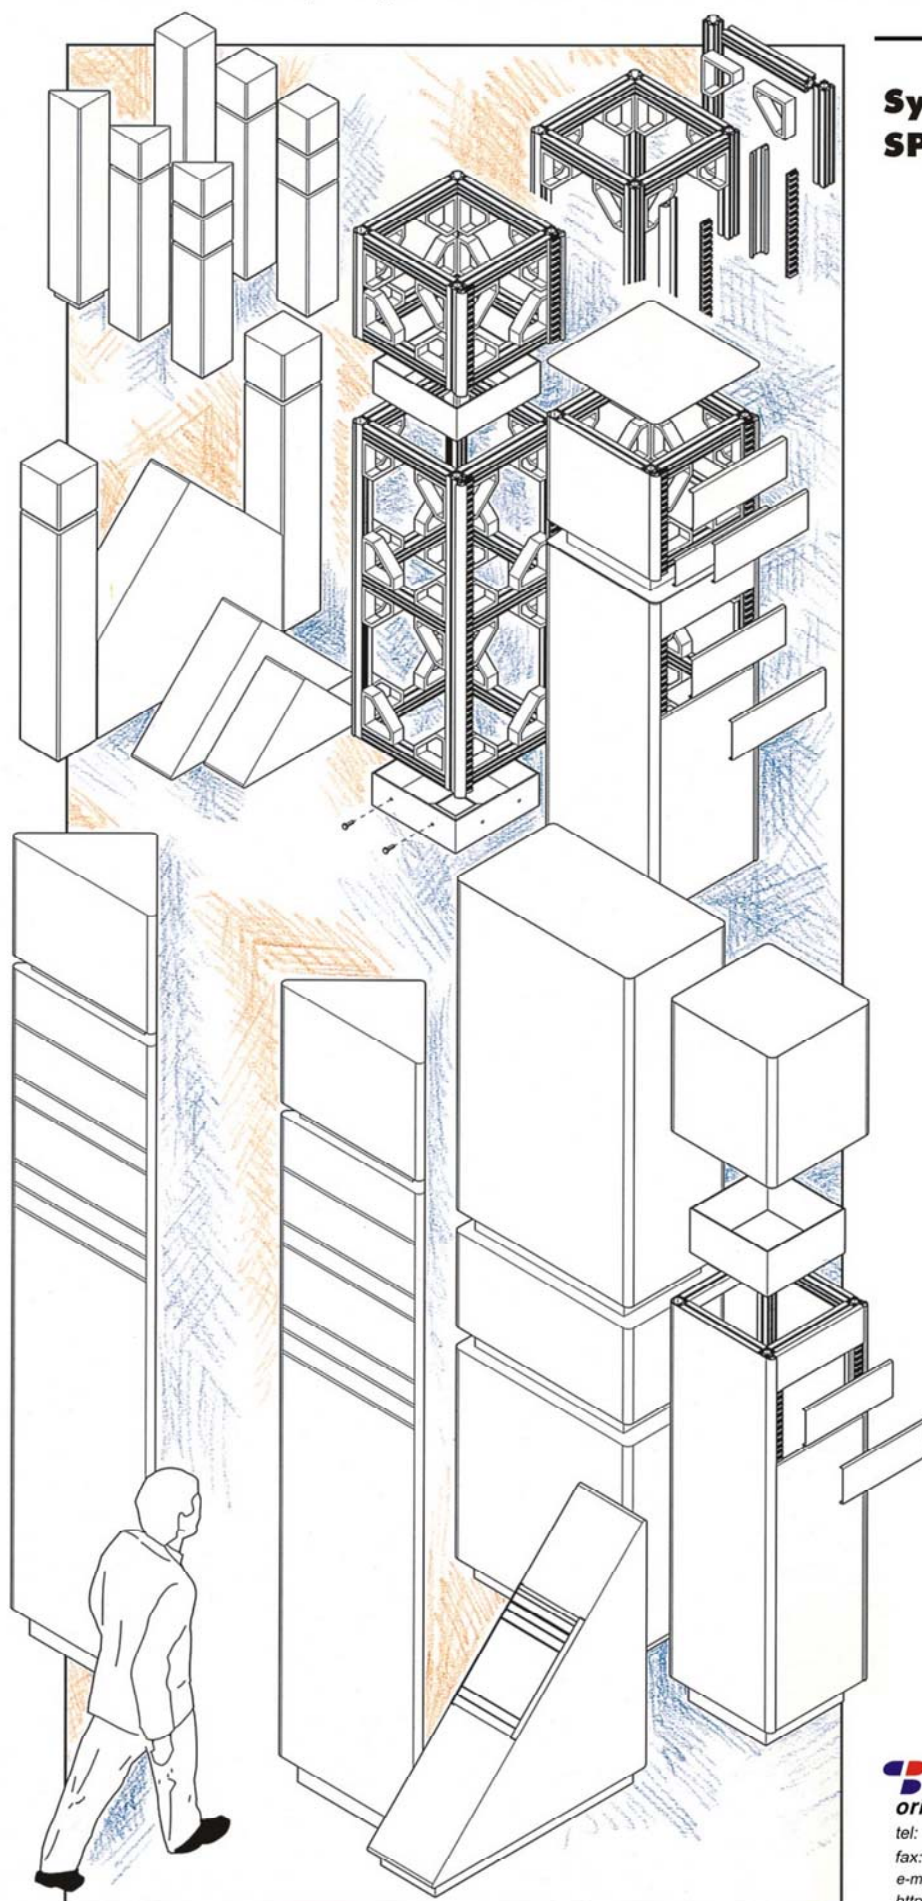

SCULPTURA

Monolitický systém do exteriéru a interiéru

**Volný
dominantní
prvek**

**Jednotný
firemní
styl**

**Informační
nápis**

Sculptura je exteriérový monolitický systém často ulívaný i v interiérech, vhodný pro tvorbu zajímavějších prostorových prvků, jako jsou například jednolitě kvádry, troj- a vícehranné sloupky jakýchkoli rozměrů, vytvořené pomocí komponentů s úhlem 45° a 60°.

Zkombinujete-li Sculpturu se Slatzem, vytvoříte netradiční prvek maximální síly a efektu.

PROST
orientační systémy
tel: +420-491 880 161
fax: +420-491 880 272
e-mail: prost@prost.cz
<http://www.prost.cz>

SCULPTURA

Monolitický systém do exteriéru a interiéru

**Systém
SPANDEX**

PROST
orientační systémy

tel: +420-491 880 161

fax: +420-491 880 272

e-mail: prost@prost.cz

<http://www.prost.cz>