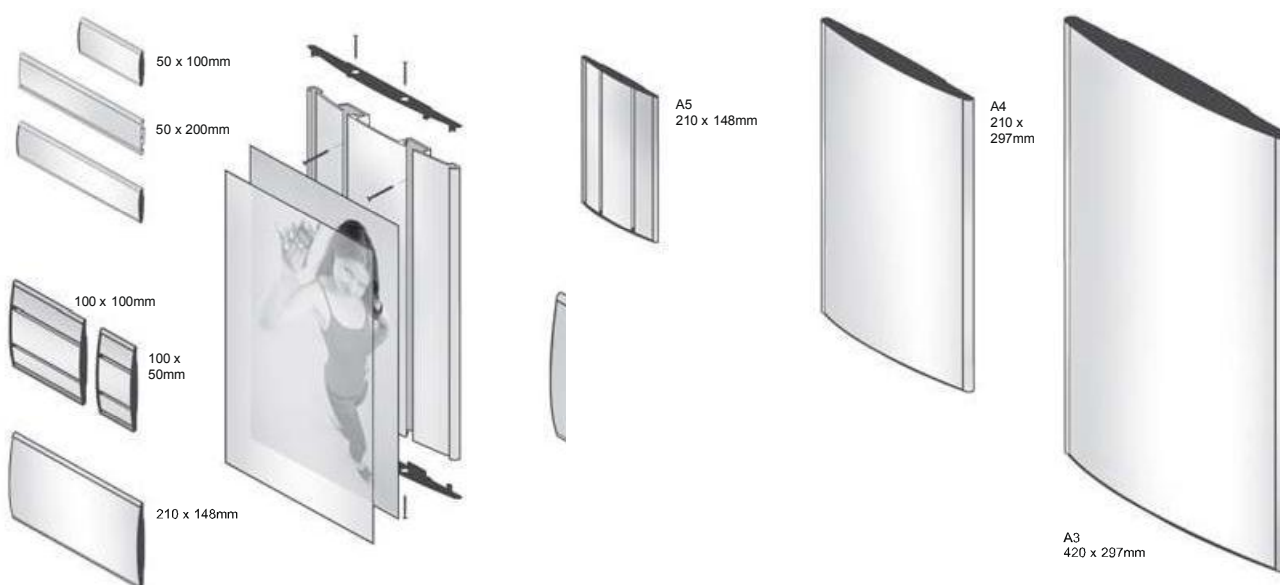

INSERTZ

ORIENTAČNÍ SYSTÉMY - MONTOVANÉ NA STĚNU

DISPLAY SYSTÉM INSERTZ JE CENOVĚ DOSTUPNÝ A ATRAKTIVNÍ JEDNODUCHÝM ZPŮSOBEM, JAK ZOBRAZIT VŠECHNY TYPY ZNAČEK A GRAFIKY, KTERÉ MOHOU VYŽADOVAT ČASTOU NEBO PŘÍLEŽITOSTNÍ AKTUALIZACI.

INSERTZ - ALUMINIUM EXTRUSIONS

PRODUKT	ČÍSLO PRODUKTU	BARVA	ŠÍŘKA	DÉLKA	KČ/PROJ
INSERTZ 50	INZ0001	STŘÍBRNÁ ELOXOVANÁ	50 MM	2,2 M	591,00
INSERTZ 100	INZ0002	STŘÍBRNÁ ELOXOVANÁ	100 MM	2,2 M	935,00
INSERTZ A5	INZ0003	STŘÍBRNÁ ELOXOVANÁ	148 MM	2,2 M	1427,00
INSERTZ A4	INZ0004	STŘÍBRNÁ ELOXOVANÁ	210 MM	2,2 M	1870,00
INSERTZ A3	INZ0005	STŘÍBRNÁ ELOXOVANÁ	297 MM	2,2 M	2681,00

INSERTZ - READY-ASSEMBLED PACKS

PRODUKT	ČÍSLO PRODUKTU	FORMÁT	KS/BALENÍ	PRODEJNÍ JEDNOTKA	1 PRODJ
INSERTZ 50	INZ001A	50 x 100 MM	8	BALENÍ	1460,00
	INZ001B	50 x 200 MM	8	BALENÍ	1689,00
INSERTZ 100	INZ002A	100 x 50 MM	8	BALENÍ	1810,00
	INZ002B	100 x 100 MM	8	BALENÍ	1948,00
INSERTZ A5 PORTRAIT	INZ003A	A5	4	BALENÍ	1632,00
INSERTZ A5 LANDSCAPE	INZ004A	A5	4	BALENÍ	1644,00
INSERTZ A4	INZ004B	A4	2	BALENÍ	1258,00
INSERTZ A3	INZ005A	A3	2	BALENÍ	2542,00
PRODUKT	ČÍSLO PRODUKTU	KS/BALENÍ	PRODEJNÍ JEDNOTKA	1 PRODJ	
SAMPLE PACK: 50 x 100, 100 x 100, A5, A4	INZ006A	1 z KAŽDÉHO	KS	1463,00	
SUCTION REMOVAL TOOL	INZ0070	100	BALENÍ	603,00	