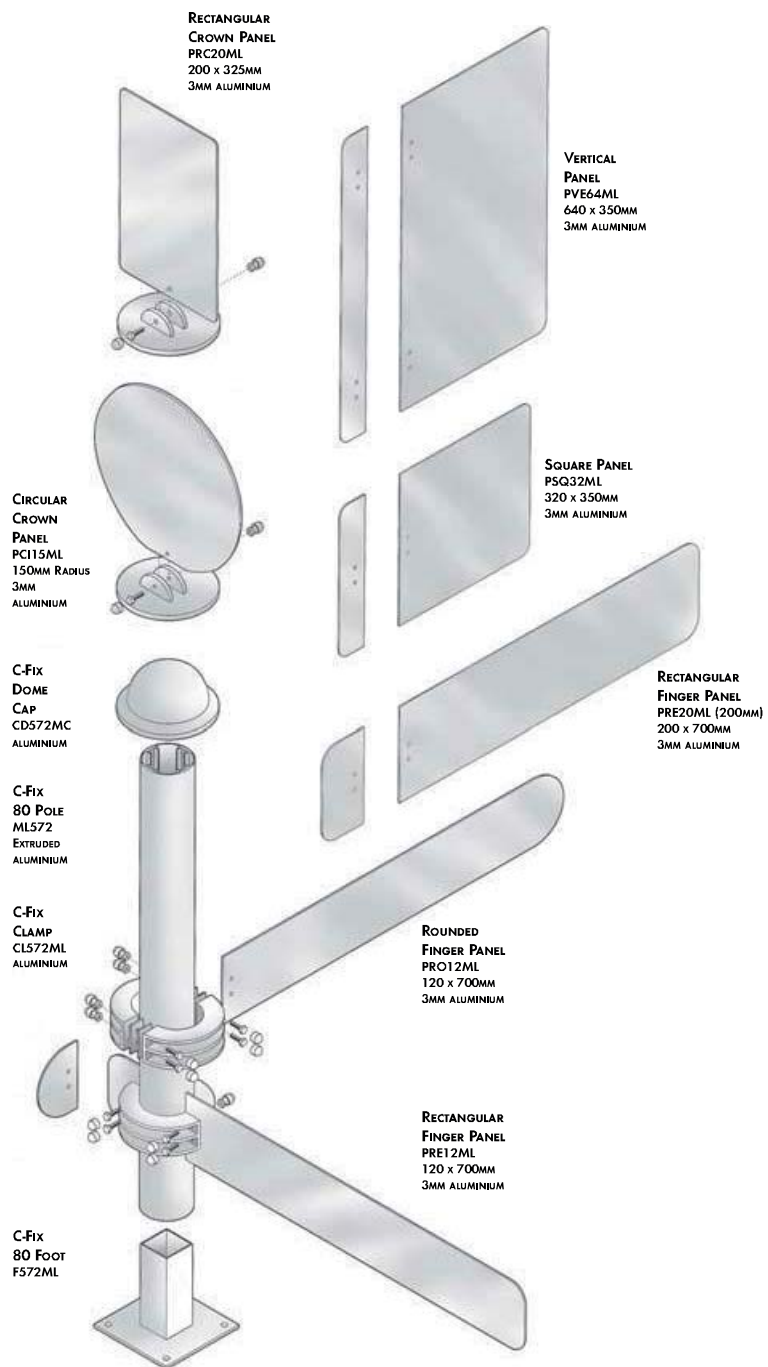

C-Fix - CLAMPS

SLOUPOVÉ ORIENTAČNÍ SYSTÉMY

PRODUKT	ČÍSLO PRODUKTU	BARVA	KS/BALENÍ	PRODEJNÍ JEDNOTKA
C-Fix CLAMP (SEMI CIRCLE)	CL572ML	NEUPRAVENÝ POVRCH	1	KS