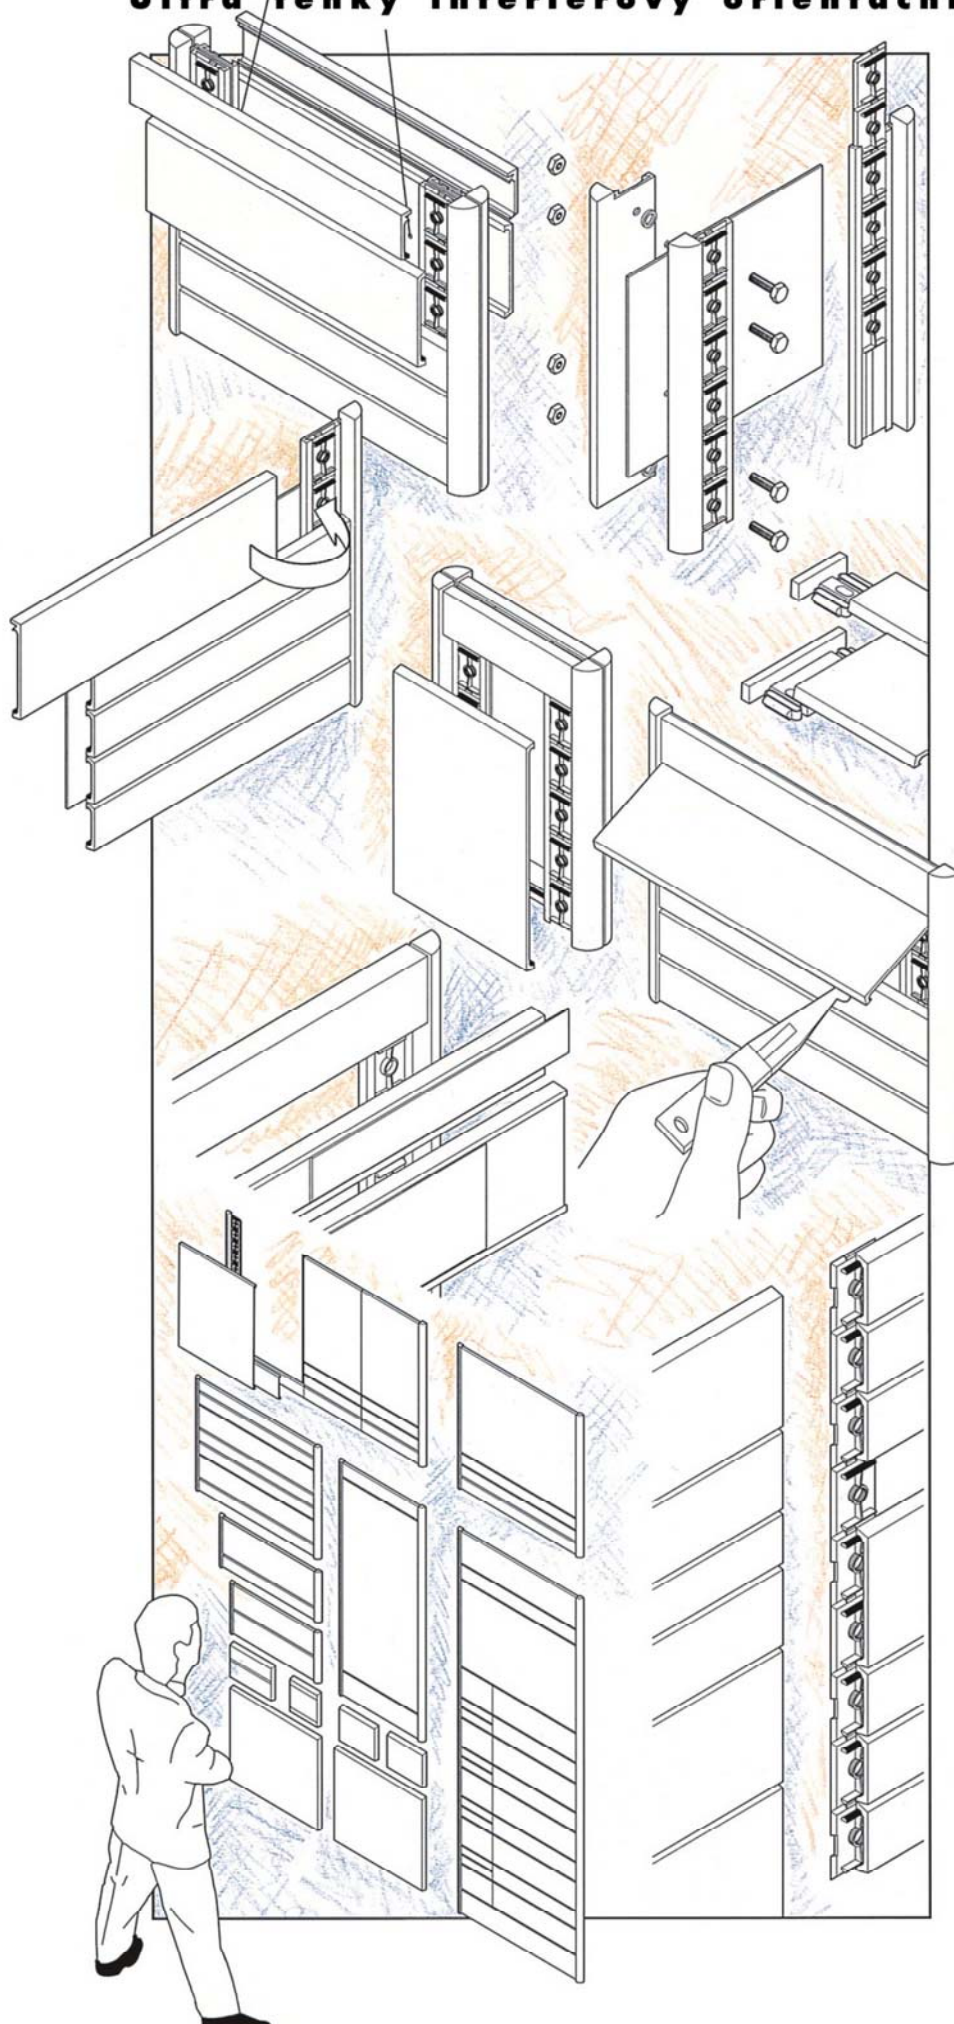

SLIM SLATZ

Ultra tenký interierový orientační systém

**Systém
SPANDEX**

PROST
orientační systémy

tel: +420-491 880 161

fax: +420-491 880 272

e-mail: prost@prost.cz

<http://www.prost.cz>