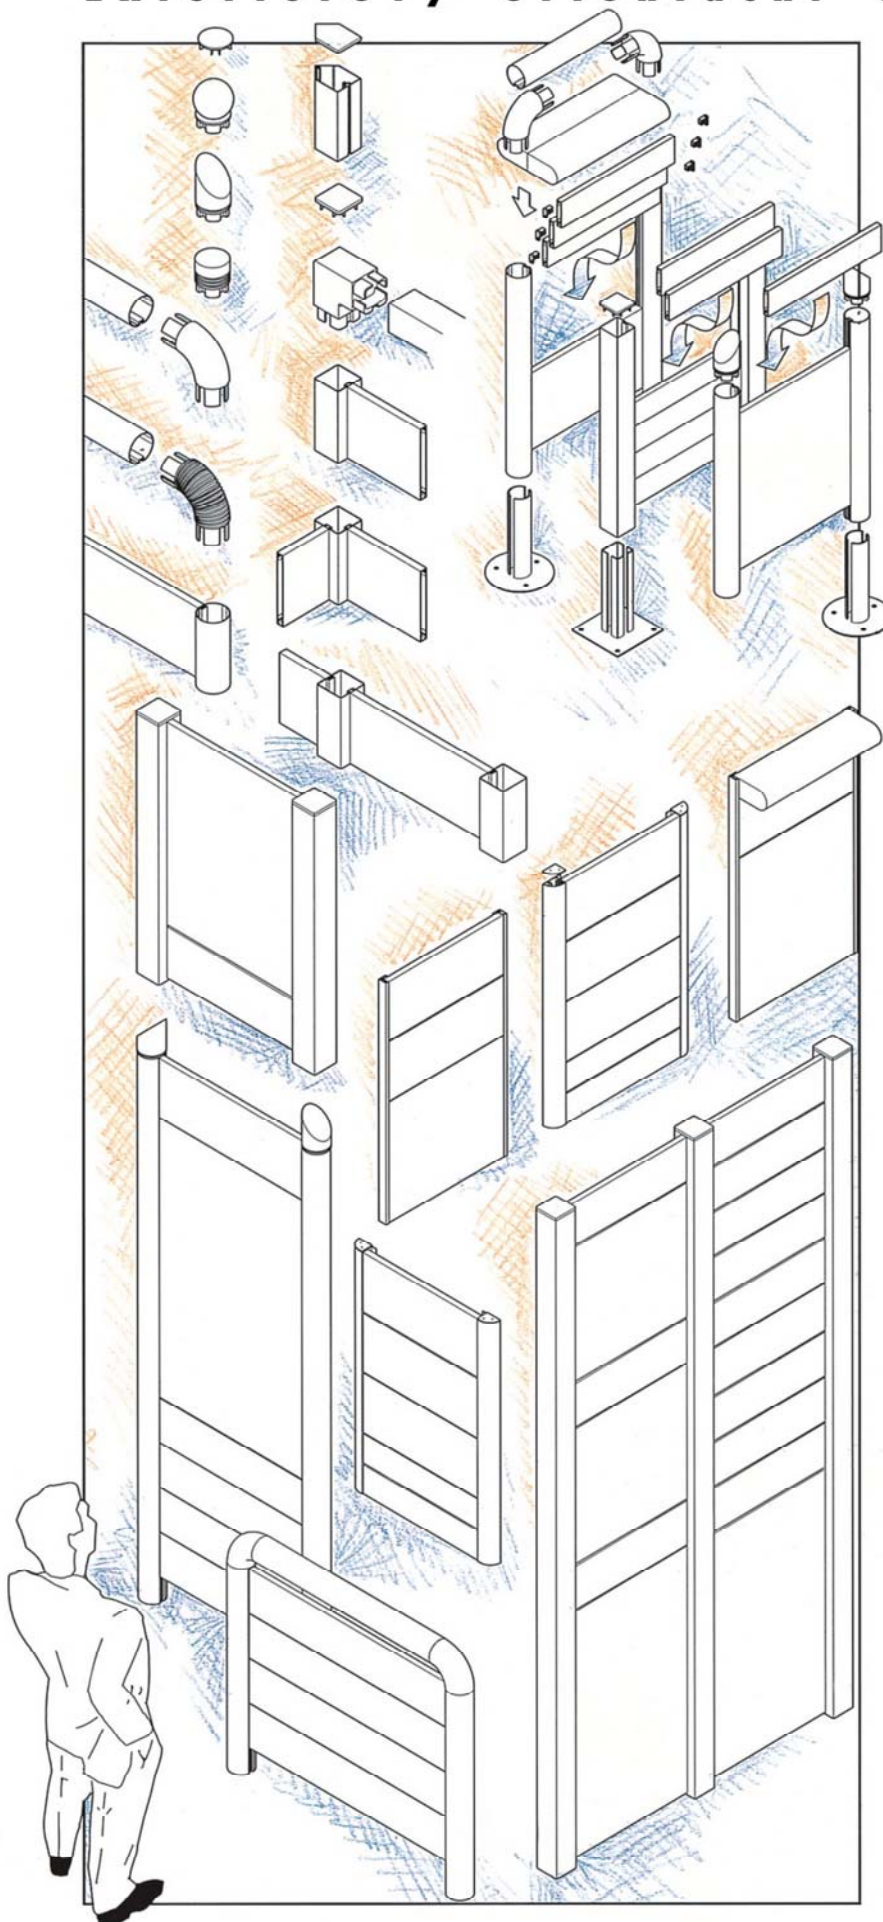

INFOPANEL

Exteriérový orientační systém

**System
SPANDEX**

PROST
orientační systémy
tel: +420-491 880 161
fax: +420-491 880 272
e-mail: prost@prost.cz
http: // www.prost.cz