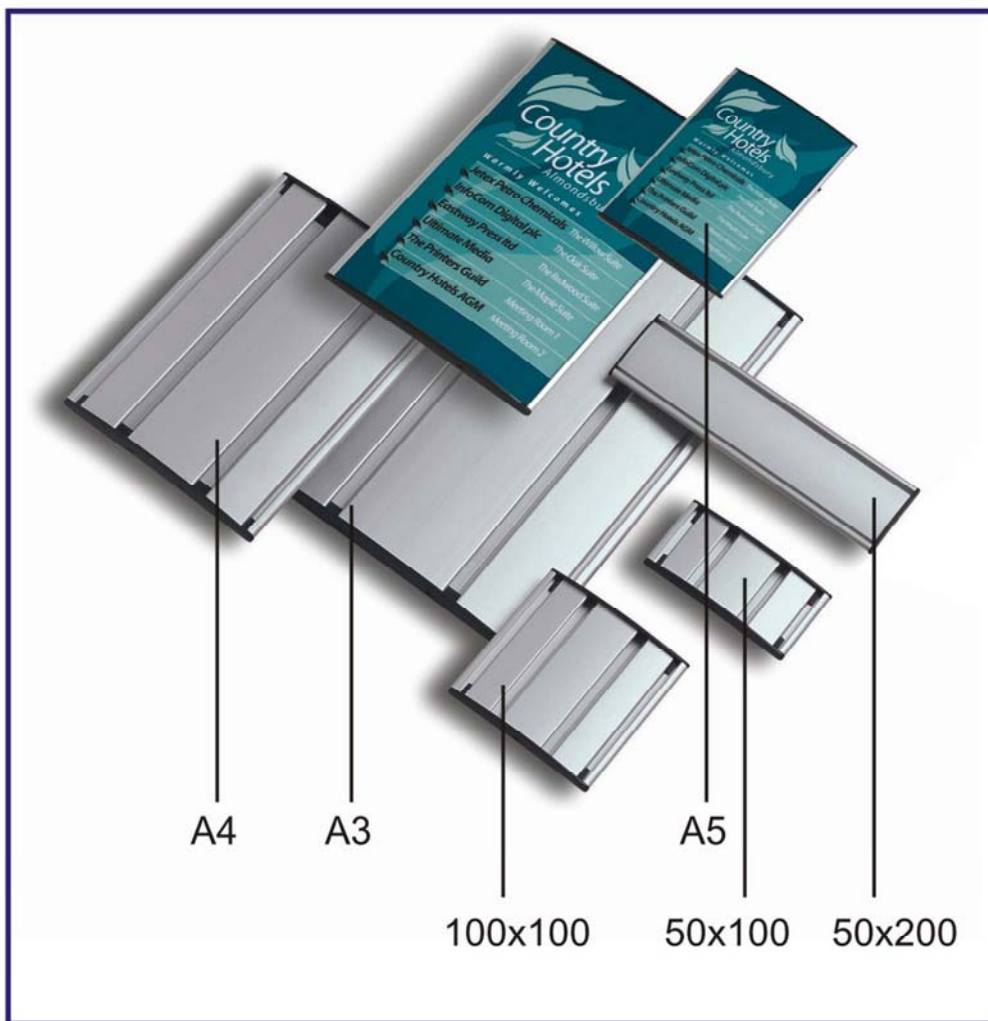

# INSERTZ

Nový typ orientačního systému

interiérové  
orientační  
systémy

**Insertz je nová a přitažlivá cesta Vašeho  
vlastního grafického označení, která  
vyžaduje příležitostnou, ale i častou  
aktualizaci.**

Vybavení kancelářskou tiskárnou můžete i Vy sami ztvárnit stejně působivé Insertz značení na Vašem stole, a samozřejmě je stejně snadno aktualizovat. Polykarbonátová vrstva označení chrání před účinky slunečních paprsků, brání nežádoucí reflexi a chrání i proti nežádoucímu zasahování. Mimo jiné také vylepšuje vzhled grafiky.

# INSERTZ

Nový typ orientačního systému

interiérové  
orientační  
systémy

Systém Insertz je pro uživatele k dodání ve standardních rozměrech nebo v provedení délky 2,2 m pro individuální úpravy.

Směřující, identifikující nebo jednoduše informující Insertz označení vypadá stejně luxusně v soukromých budovách, jako i v hotelovém foyer, na nemocniční chodbě, v obchodním domě nebo na dveřích kanceláře. Orientace svislá či vodorovná?